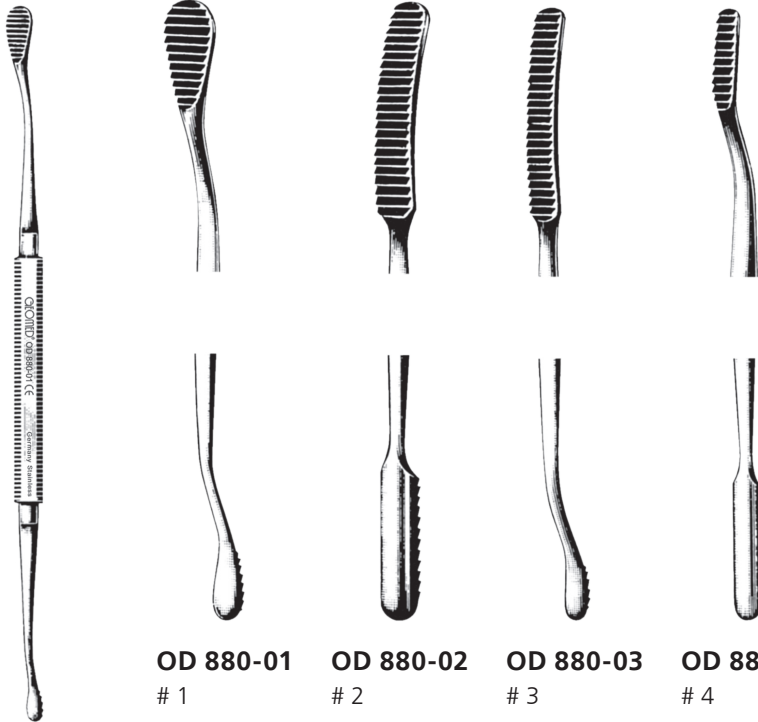

OD 880-01 # 1   **OD 880-02** # 2   **OD 880-03** # 3   **OD 880-04** # 4

MILLER

19 cm / 7½"
Querhieb
straight cut
corte recto