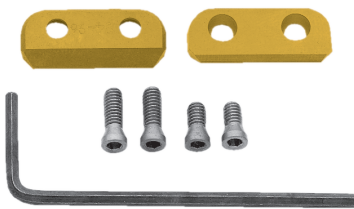

**OL 606-02**

bestehend aus:  
including:  
compuesto de:

1 Paar Gummibacken; 1 Paar Schrauben  
1 pair of rubber jaws; 1 pairs of screw  
1 par de bocas de goma; 1 pares de tornillos

**OL 605-23**  
23 cm / 9"  
max. Ø 3 mm

Ersatzteilset für OL 605-23  
Spare part set for OL 605-23  
Juegos de racambios para OL 605-23

**OL 606-01**

bestehend aus:  
including:  
compuesto de:

1 Paar Hartmetallschneiden; 2 Paar Schrauben; 1 Inbusschlüssel  
1 pair of TC-blades; 2 pairs of screw; 1 Allen key  
1 par de placas de tungsteno; 2 pares de tornillos; 1 llave hexagonal