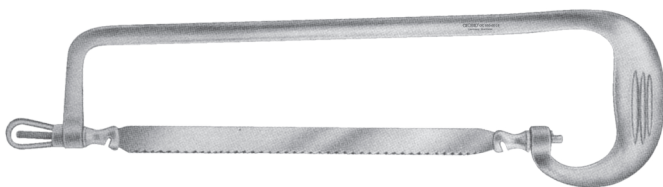

RUST

drehbar, mit 4 Sägeblättern,
6 mm, 8 mm, 15 mm und 18 mm

rotatable, with 4 saw blades,
6 mm, 8 mm, 15 mm and 18 mm

giratoria, con 4 hojas de sierra,
6 mm, 8 mm, 15 mm y 18 mm

komplett
complete
completo

OC 550-00
39 cm / 15½"

Ersatzsägeblätter
Spare blades
Hojas de repuesto

6 mm
8 mm
15 mm
18 mm

OC 552-06
OC 552-08
OC 552-15
OC 552-18