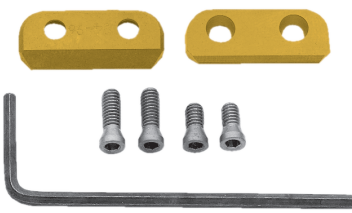

**OL 505-18**  
**OL 505-22**

**OL 510-18**

18 cm / 7"

für Bolzen bis max. Ø 4 mm  
for bolts of max. Ø 4 mm  
para clavos de max. Ø 4 mm

**OL 590-47**  
47 cm / 18½"

für Bolzen bis max. Ø 6 mm  
for bolts of max. Ø 6 mm  
para clavos de max. Ø 6 mm

**OL 590-56**  
56 cm / 22"

**OL 602-18**  
linke hand  
left hand  
mano izquierda

**OL 603-18**  
recht hand  
right hand  
mano derecha

18 cm / 7"  
max. Ø 2,2 mm

Ersatzteilset für OL 602-18, OL 603-18  
Spare part set for OL 602-18, OL 603-18  
Juegos de racambios para OL 602-18, OL 603-18