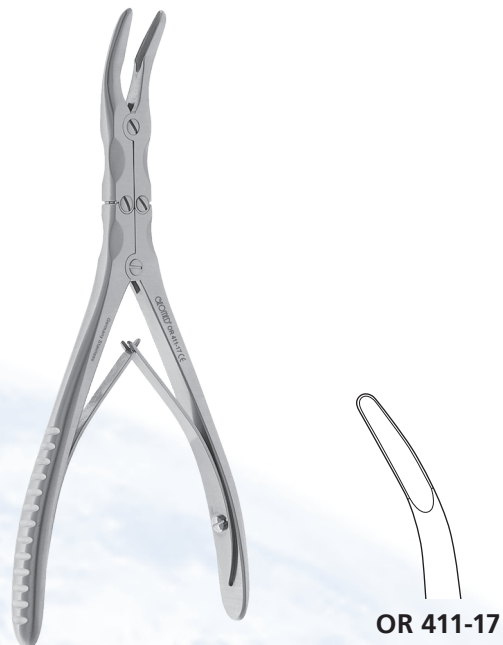

**HARTMANN**  
14,5 cm / 5¾"  
4,5 mm

18 cm / 7"  
20°

**OR 351-18**  
**OR 353-18**

**HARTMANN**  
15 cm / 6"  
35°

**OR 361-15**  
4 mm

**CICHERELLI**  
16,5 cm / 6½"  
35°

**CUSHING**  
20 cm / 8"  
15°

**STOOKEY**  
19 cm / 7½"