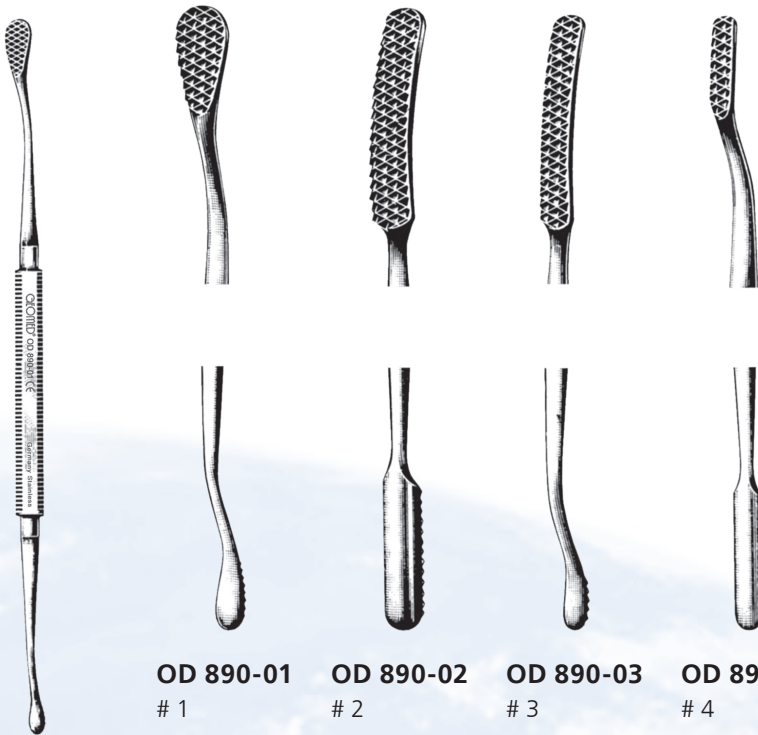

**OD 872-22**  
20 mm

22 cm / 8¾"  
Feilen- und Raspelrieb  
File and rasp cut  
Corte de lima y raspa

**OD 880-01** # 1    **OD 880-02** # 2    **OD 880-03** # 3    **OD 880-04** # 4

**MILLER**

19 cm / 7½"  
Querhieb  
straight cut  
corte recto