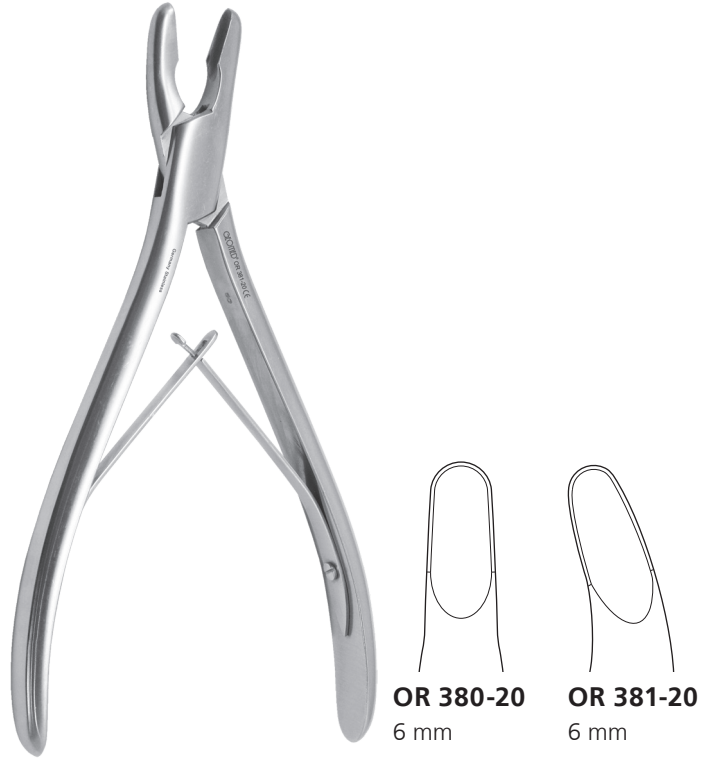

**OR 270-16**  
**OR 270-19**

**OR 271-16**  
**OR 271-19**

**SHEARER**  
30°

14 cm / 5½"  
16 cm / 6¼"

**OR 301-14**  
**OR 303-16**

**REINER**  
18 cm / 7"  
20°

3 mm  
4 mm  
6 mm

**OR 321-18**  
**OR 323-18**  
**OR 325-18**

**HARTMANN**  
14,5 cm / 5¾"  
4,5 mm

18 cm / 7"  
20°

**OR 351-18**  
**OR 353-18**

**HARTMANN**  
15 cm / 6"  
35°

**OR 361-15**  
4 mm

**CICHERELLI**  
16,5 cm / 6½"  
35°

**CUSHING**  
20 cm / 8"  
15°

**STOOKEY**  
19 cm / 7½"

**MAYFIELD**  
17 cm / 6¾"

OR 420-15

OR 421-15

OR 431-18

**BOEHLER (WALTON)**  
15 cm / 6"

**BEYER**  
18 cm / 7"

OR 440-15  
2 mm

OR 441-15  
2 mm