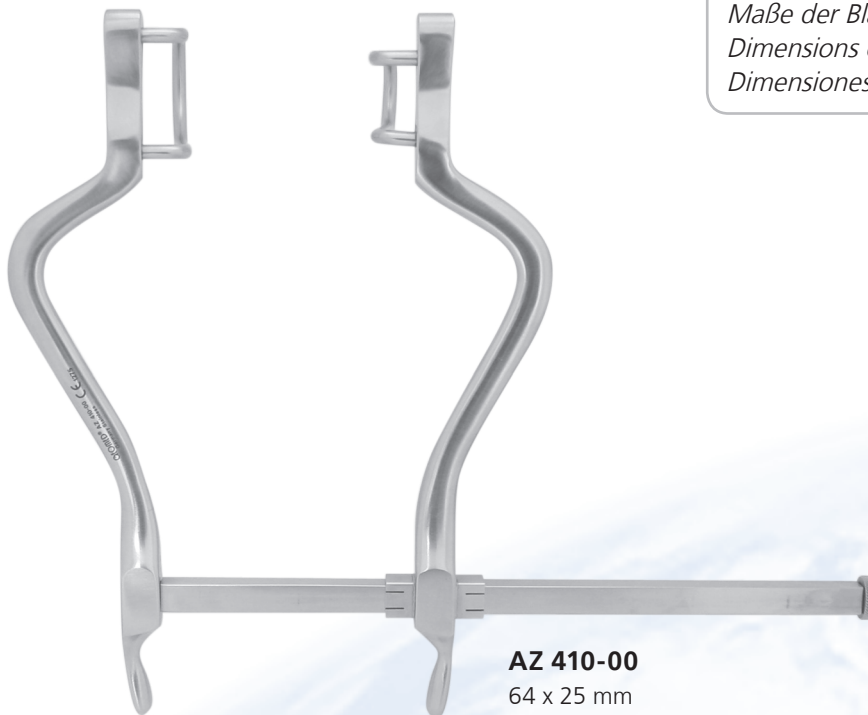

AZ 410-00
64 x 25 mm

GOSSET

Spreizweite 140 mm / 5¼"
spread 140 mm / 5¼"
abertura 140 mm / 5¼"

*Maße der Blätter = Tiefe x Breite
Dimensions of blades = Depth x Width
Dimensiones de las hojas = Profundidad x Anchura*