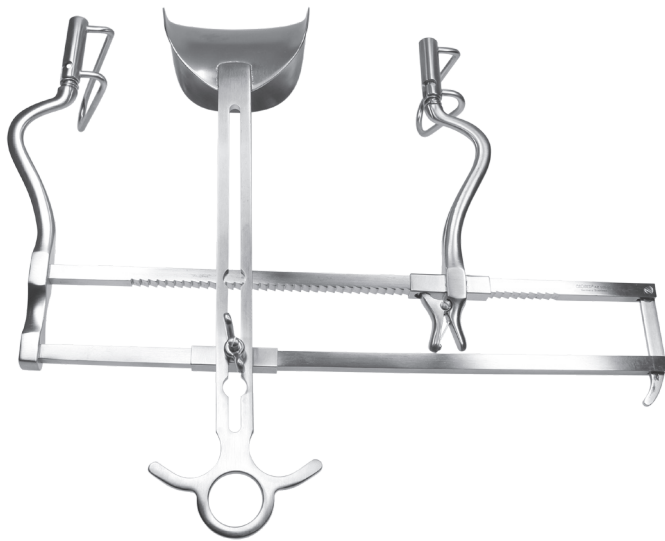

BALFOUR

AZ 490-00

komplett
complete
completo

bestehend aus :
including :
compuesto de:

Sperrer mit Seitenvalven 100 x 35 mm
frame with lateral blades 100 x 35 mm
cuadro con valvas laterales 100 x 35 mm

Spreizweite **AZ 491-01**
spread 250 mm / 10"
abertura

Mittelvalve **AZ 492-70**
Center blade 70 x 85 mm
Valva central

BALFOUR-USA

AZ 500-00

komplett
complete
completo

bestehend aus :
including :
compuesto de:

Spreizweite **AZ 501-01**
spread 180 mm / 7"
abertura