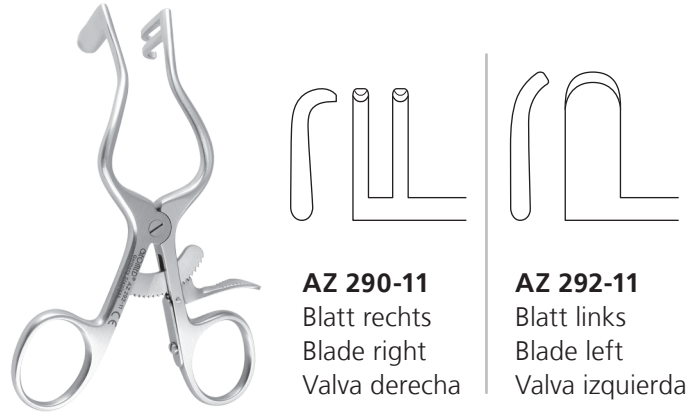

JACKSON-BURROWS
18 cm / 7"

AZ 260-18
stumpf
blunt
romo

GELPI-SEILETZ
15 cm / 6"

AZ 280-15
stumpf
blunt
romo

AZ 284-15
scharf
sharp
aguda

A

AZ 286-18
AZ 288-18

MARKHAM-MEYERDING
18 cm / 7"

AZ 290-11
Blatt rechts
Blade right
Valva derecha

AZ 292-11
Blatt links
Blade left
Valva izquierda

PLESTER
11 cm / 4¼"

AZ 296-13
stumpf
blunt
romo

AZ 299-13
scharf
sharp
aguda

PLESTER
2 x 2 teeth
13 cm / 5"

AZ 300-00

komplett
complete
completo

bestehend aus :
including :
compuesto de:

AZ 301-01

Sperrer allein, Spreizweite 80 mm / 3¼"
Frame only, spread 80 mm / 3¼"
Cuadro solo, abertura 80 mm / 3¼"

Seitenvalve	AZ 303-23	AZ 303-30
lateral blade	23 x 44 mm	30 x 44 mm
valva lateral		