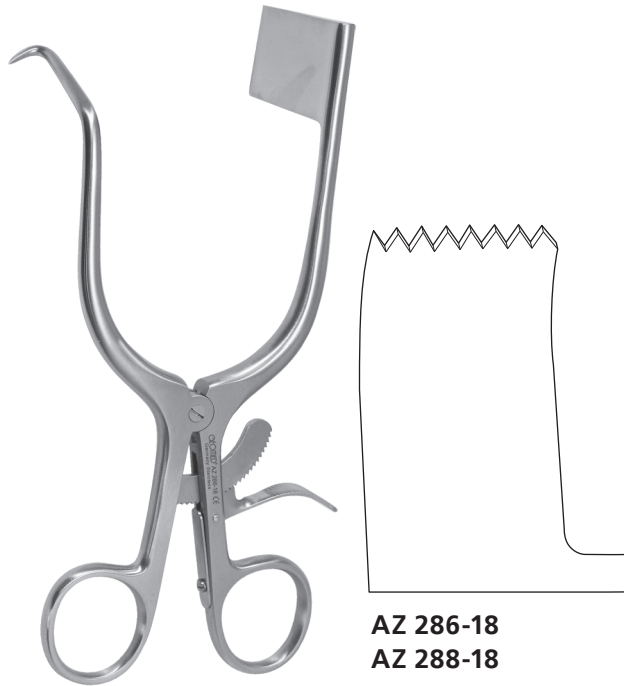

JACKSON-BURROWS
18 cm / 7"

AZ 260-18
stumpf
blunt
romo

GELPI-SEILETZ
15 cm / 6"

AZ 280-15
stumpf
blunt
romo

AZ 284-15
scharf
sharp
aguda

A

AZ 286-18
AZ 288-18

MARKHAM-MEYERDING
18 cm / 7"