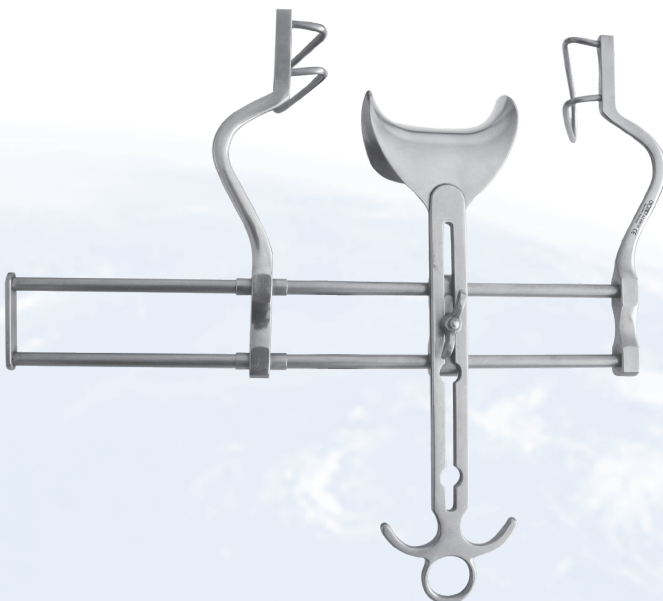

BALFOUR

AZ 470-00

komplett
complete
completo

bestehend aus :
including :
compuesto de:

Sperrer mit Seitenvalven 70 x 35 mm
frame with lateral blades 70 x 35 mm
cuadro con valvas laterales 70 x 35 mm

Spreizweite **AZ 471-01**
spread 180 mm / 7"
abertura

Mittelvalve **AZ 462-45**
Center blade 45 x 80 mm
Valva central

BALFOUR

AZ 480-00

komplett
complete
completo

bestehend aus :
including :
compuesto de:

Sperrer mit Seitenvalven 100 x 35 mm
frame with lateral blades 100 x 35 mm
cuadro con valvas laterales 100 x 35 mm

Spreizweite **AZ 481-01**
spread 200 mm / 8"
abertura

Mittelvalve **AZ 482-99**
Center blade 100 x 60 mm
Valva central

Maße der Blätter = Tiefe x Breite
Dimensions of blades = Depth x Width
Dimensiones de las hojas = Profundidad x Anchura