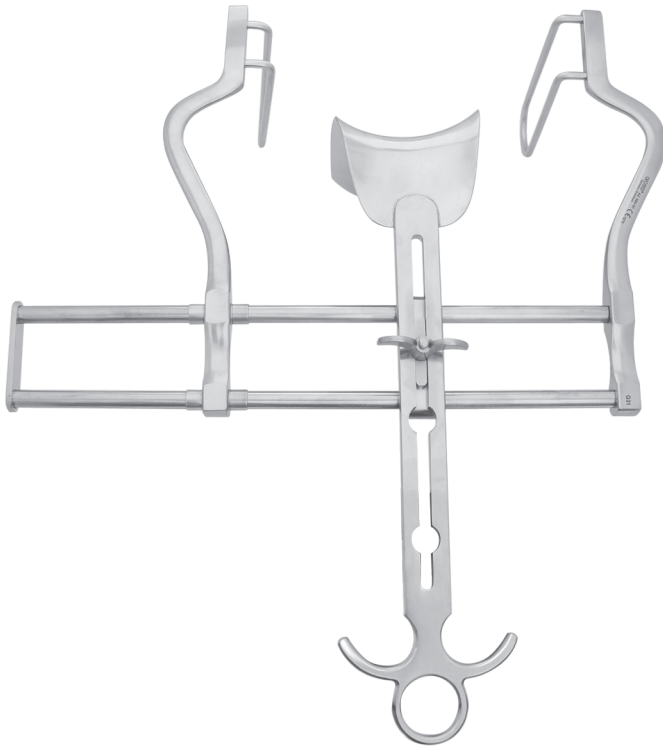

BALFOUR

AZ 470-00

komplett
complete
completo

bestehend aus :
including :
compuesto de:

Sperrer mit Seitenvalven 70 x 35 mm
frame with lateral blades 70 x 35 mm
cuadro con valvas laterales 70 x 35 mm

Spreizweite **AZ 471-01**
spread 180 mm / 7"
abertura

Mittelvalve **AZ 462-45**
Center blade 45 x 80 mm
Valva central

BALFOUR

AZ 480-00

komplett
complete
completo

bestehend aus :
including :
compuesto de:

Sperrer mit Seitenvalven 100 x 35 mm
frame with lateral blades 100 x 35 mm
cuadro con valvas laterales 100 x 35 mm