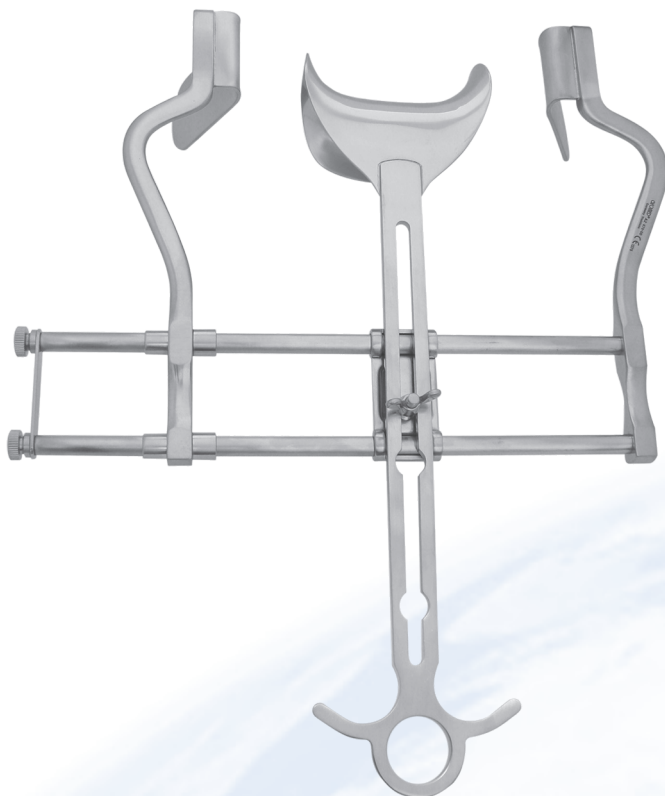

Mittelvalve **AZ 452-24**
Center blade 24 x 20 mm
Valva central

A

BALFOUR

AZ 460-00

komplett
complete
completo

bestehend aus :
including :
compuesto de:

Sperrer mit Seitenvalven 63 x 35 mm
frame with lateral blades 63 x 35 mm
cuadro con valvas laterales 63 x 35 mm

Spreizweite **AZ 461-01**
spread 180 mm / 7"
abertura

Mittelvalve **AZ 462-45** **AZ 462-70**
Center blade 45 x 80 mm 68 x 85 mm
Valva central

Maße der Blätter = Tiefe x Breite
Dimensions of blades = Depth x Width
Dimensiones de las hojas = Profundidad x Anchura