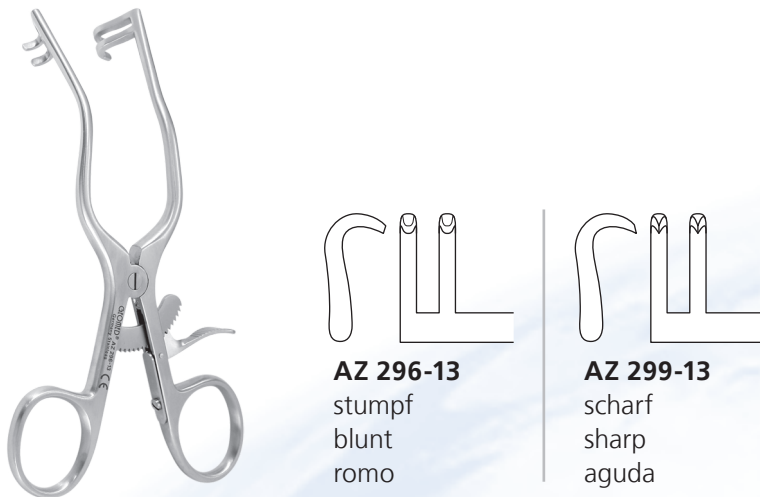

JACKSON-BURROWS
18 cm / 7"

AZ 260-18
stumpf
blunt
romo

GELPI-SEILETZ
15 cm / 6"

AZ 280-15
stumpf
blunt
romo

AZ 284-15
scharf
sharp
aguda

A

AZ 286-18
AZ 288-18

MARKHAM-MEYERDING
18 cm / 7"

AZ 290-11
Blatt rechts
Blade right
Valva derecha

AZ 292-11
Blatt links
Blade left
Valva izquierda

PLESTER
11 cm / 4¼"

AZ 296-13
stumpf
blunt
romo

AZ 299-13
scharf
sharp
aguda

PLESTER
2 x 2 teeth
13 cm / 5"