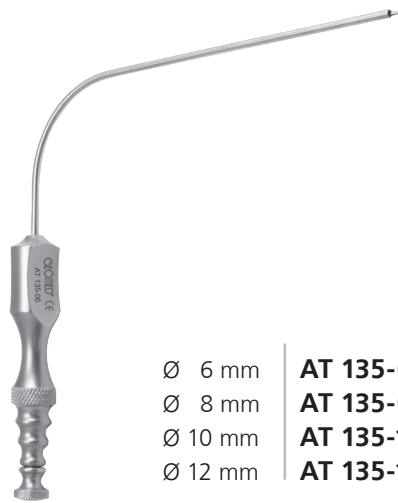

- Ø 1 mm | **AT 130-01**
- Ø 2 mm | **AT 130-02**
- Ø 3 mm | **AT 130-03**

FRAZIER

12 cm / 4¾"

Ventrikelkanüle, gerade
Ventricular cannula, straight
Canula ventricular, recta

- Ø 6 mm | **AT 135-06**
- Ø 8 mm | **AT 135-08**
- Ø 10 mm | **AT 135-10**
- Ø 12 mm | **AT 135-12**

POP PEN

13 cm / 5"