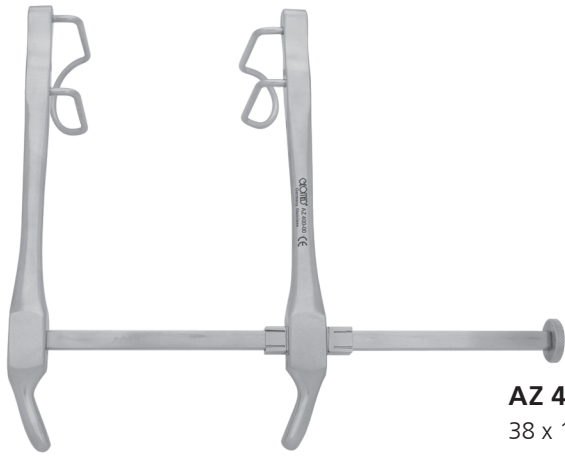

AZ 400-00
38 x 19 mm

GOSSET

Spreizweite 100 mm / 4"
spread 100 mm / 4"
abertura 100 mm / 4"