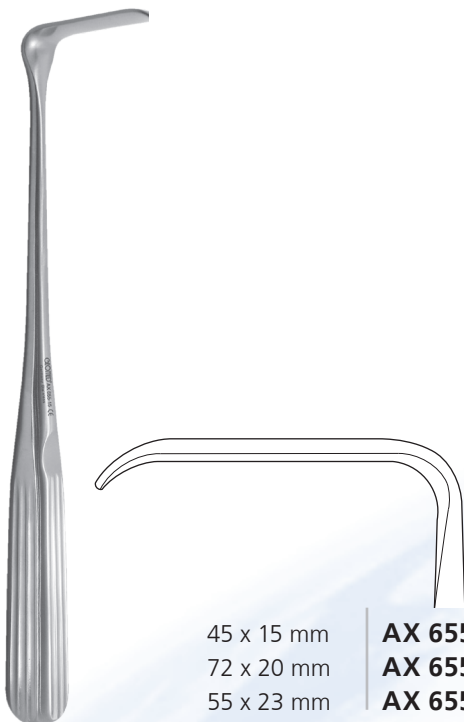

MATHIEU

20 cm / 8"

14 cm / 5½"; 38 x 28 mm / 32 x 21 mm
16 cm / 6¼"; 52 x 34 mm / 36 x 27 mm

AX 640-01

AX 640-02

COLLIN-HARTMANN

AX 644-17
38 x 22 mm / 38 x 22 mm

CZERNY
17,5 cm / 6¾"

45 x 25 mm **AX 646-01**
73 x 28 mm **AX 646-02**
82 x 28 mm **AX 646-03**

HEANEY
27 cm / 10¾"

45 x 15 mm **AX 655-15**
72 x 20 mm **AX 655-20**
55 x 23 mm **AX 655-23**

SAUERBRUCH
23 cm / 9"

AX 660-00
bestehend aus :
including :
compuesto de :