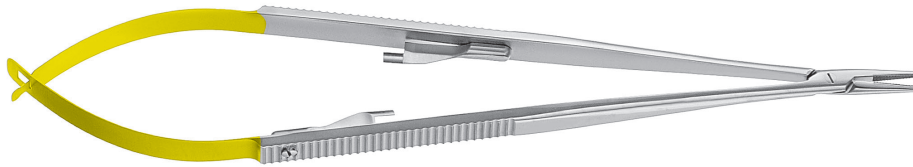

Mikro Nadelhalter
Micro Needle Holders

Micro Porta-agujas
 Micro Porte-aiguilles
 Micro Portaghi

Art.Nr. **Beschreibung | Description** **Size** **Spez.**

KALT

13,5 cm; 5 1/8"

098-000-14

ARRUGA

13,5 cm; 5 3/8"

098-010-14

098-011-14

860

Nadelhalter mit Hartmetalleinlagen
Needle Holders with Tungstem Carbide Inserts

Porta-agujas con bacas de carburo tungsteno
 Porte-aiguilles avec inserts en carbure de tungstène
 Portaghi con morsi in carburo di tungsteno

Art.Nr. Beschreibung | Description Size Spez.

CASTROVIEJO

				
14,5 cm; 5 3/4"	098-020-14	098-021-14	098-024-14	098-025-14
18,0 cm; 7"	098-020-18	098-021-18	098-024-18	098-025-18
mit Sperre with catch con trinquete avec cran d'arrêt con arresto				

BARRAQUER

				
14,5 cm; 5 3/4"	098-030-14	098-031-14	098-034-14	098-035-14
18,0 cm; 7"	098-030-18	098-031-18	098-034-18	098-035-18
mit Sperre with catch con trinquete avec cran d'arrêt con arresto				

860
098